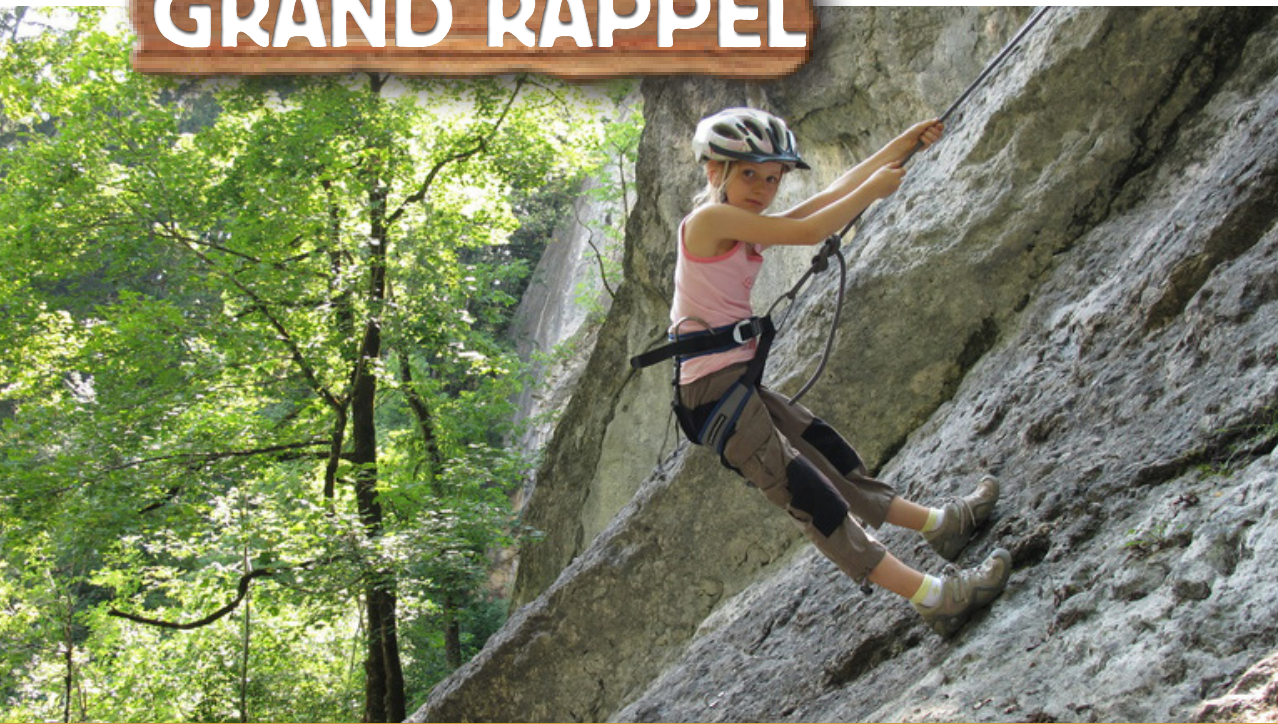

GRAND RAPPEL

© fotolia

Apprenez à découvrir le monde de la hauteur en toute sécurité sur des sites écoles magnifiques. Le rappel est une descente sur corde avec un descendeur ou assuré par le moniteur le long de la falaise.

Les sorties se déroulent sur les sites naturels aménagés de la région. Nous définissons le lieu de pratique en fonction du niveau des pratiquants et de votre point de départ. Il existe différents parcours pour tous les âges. Le cadre magique des Gorges du TARN ou du causse est le décor de notre sortie.

Vous êtes accompagnés par un moniteur diplômé. Il livrera tous ses secrets de la falaise, des Grands Causses et les vautours. Il répondra à vos questions pour s'adapter à votre projet.

TARIFS

jusqu'à 10 personnes : 245€